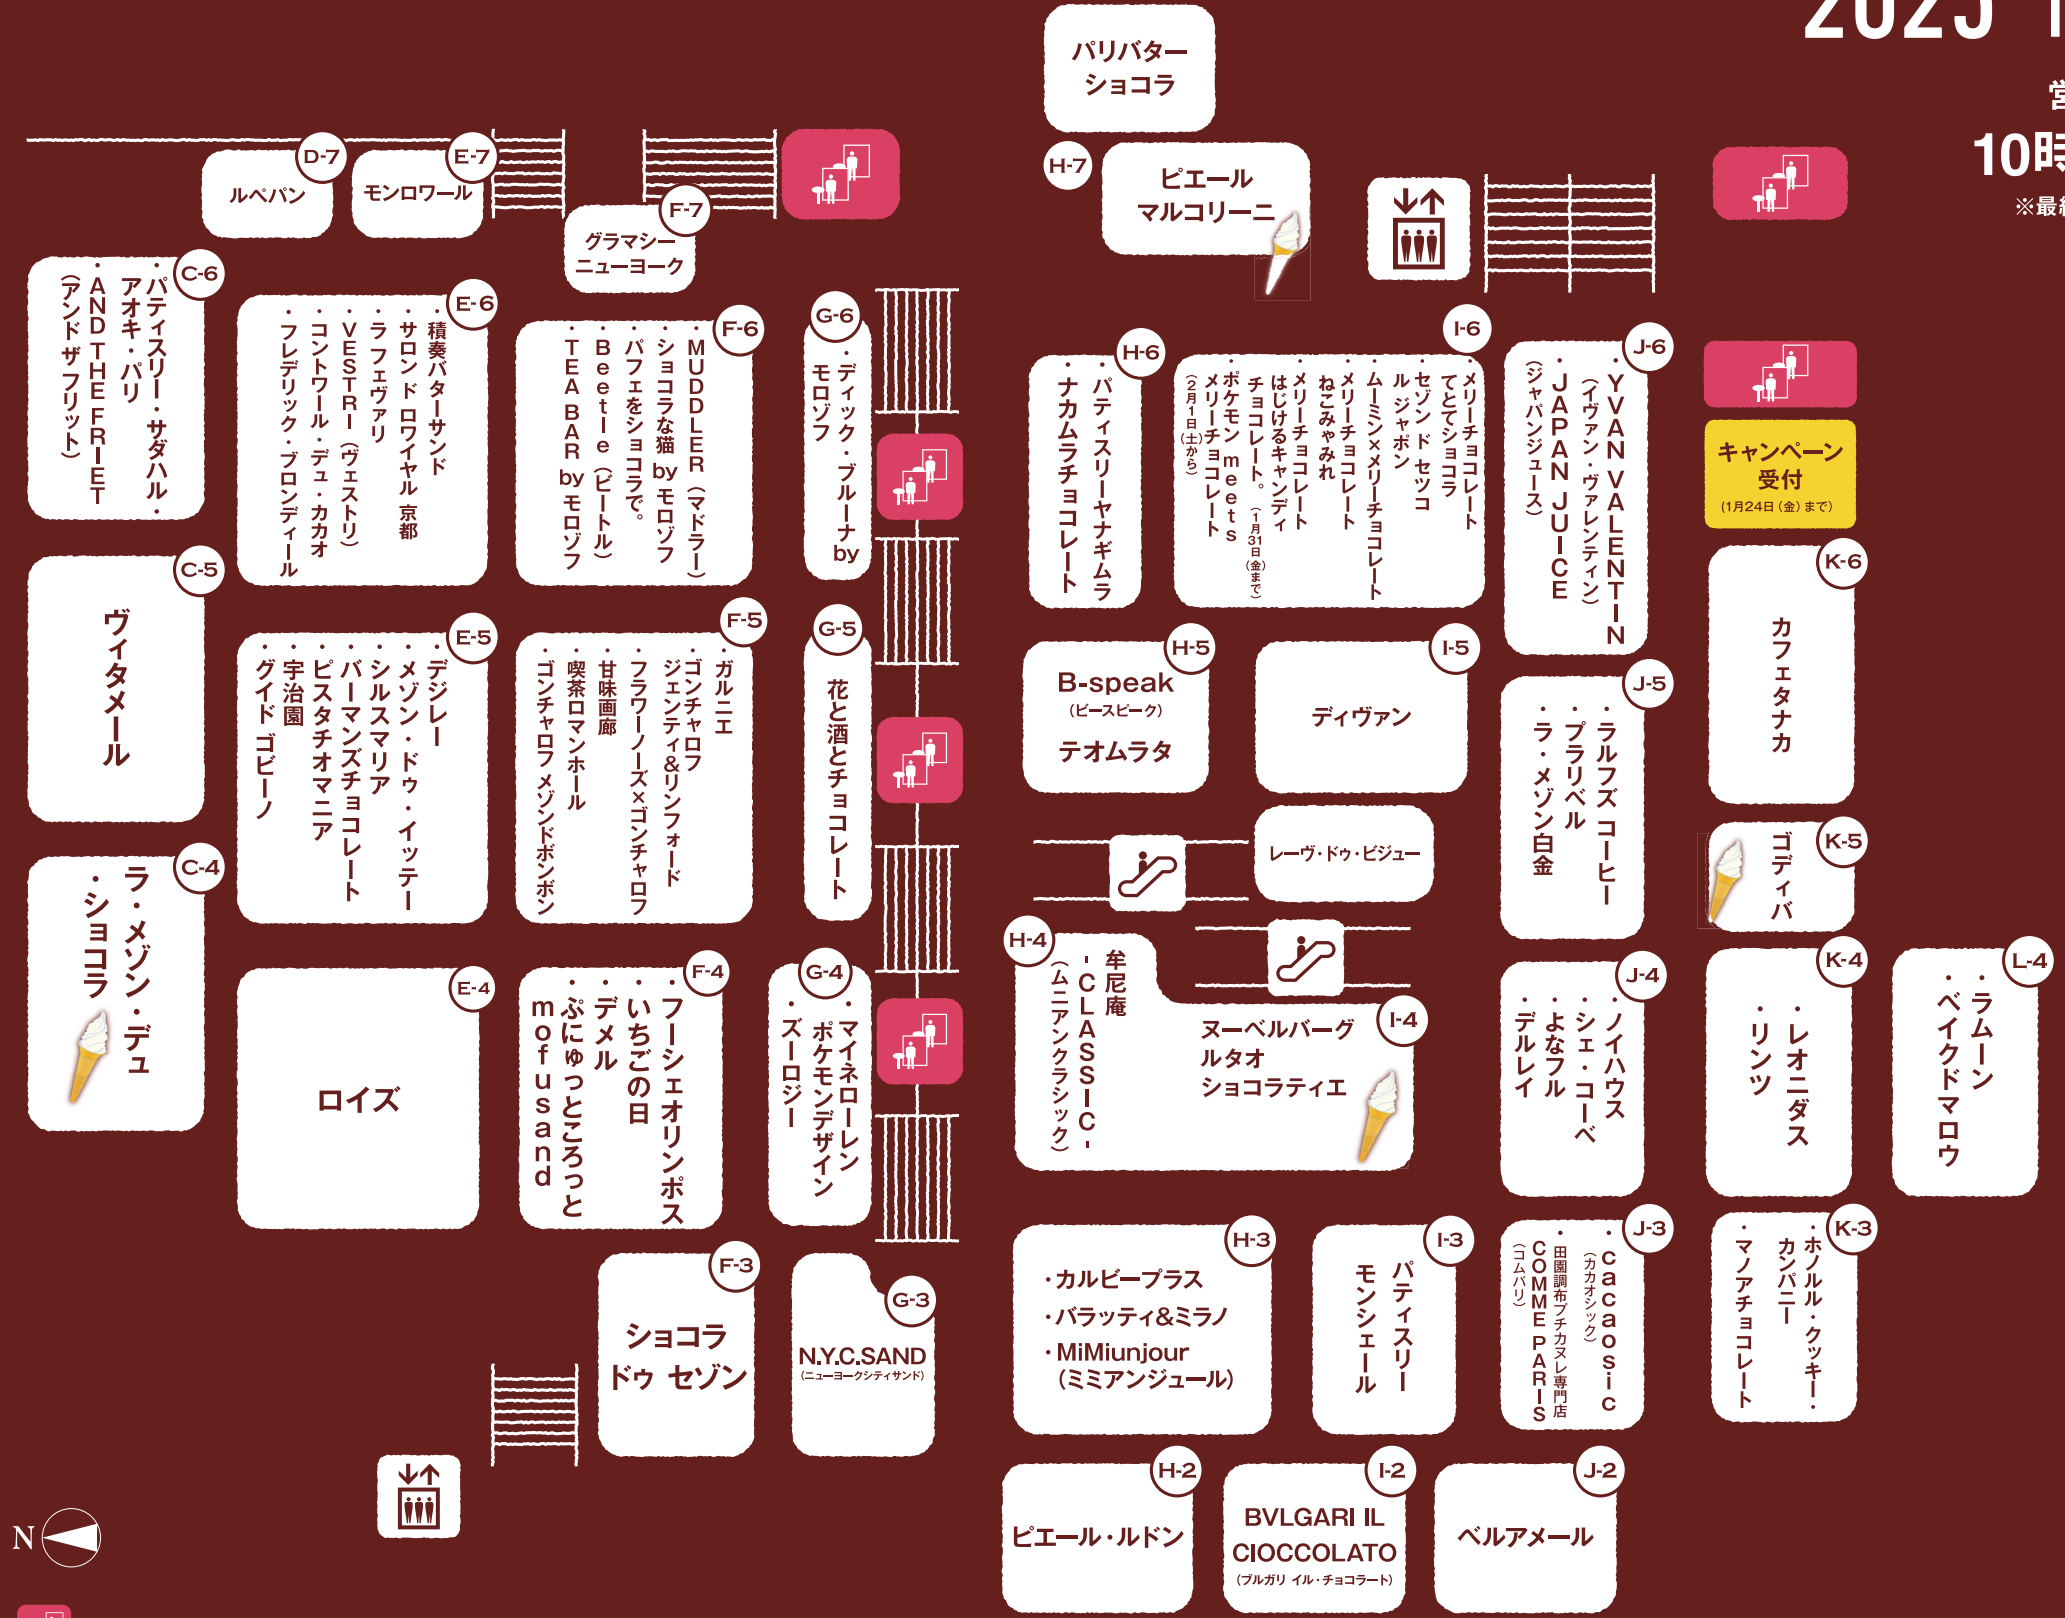

FLOOR MAP

MATSUZAKAYA CHOCOLAT PROMENADE

2025 1.18^{SAT}-2.14^{FRI}

営業時間
10時～19時
※最終日は18時閉場

=レストスペース