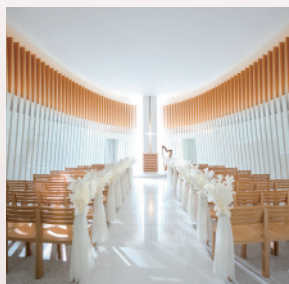

NAGOYA TOKYU HOTEL
GRATEFUL & GRACEFUL

松坂屋名古屋店&名古屋東急ホテル 少人数共同企画プラン

6名様 **585,000円** 1名様増22,000円 (サービス料・税金込)

※6~30名様プラン

期 間

2025年12月末日までの披露宴

松坂屋名古屋店特典

- 新郎・新婦のプラン衣裳差額料金・追加衣裳料金30%OFF
- 列席衣裳(モーニング・留袖)10%OFF
  ※松坂屋名古屋店提携衣裳室にてお選びください
- 引出物は松坂屋名古屋店でご優待価格にて(食品など一部除外)
- ブライダル関連商品は松坂屋名古屋店でご優待価格にて(食品など一部除外)

名古屋東急ホテル特典

- 料理・飲物10%OFF
- おふたりを当日名古屋東急ホテルに1泊ご招待
- ご披露宴列席者の宿泊をご優待価格にて
- 結婚1周年にペアディナーご招待

◆ 名古屋東急ホテル内のレストラン(一部除く)をご優待価格にて

◆ 全国の東急ホテルズでご利用できる10,000円分のポイントプレゼント

※松坂屋名古屋店ブライダルサロンからの紹介限定。
※特別企画につき他の特典との併用はできません
※当プランは松坂屋名古屋店オリジナルとなっております。既にホテルにて仮ご予約・ご決定のお客様の当プランへの変更はいたしかねますのでご了承ください。

※松坂屋ブライダルサークル(入会金・年会費無料)ご入会が条件となります。